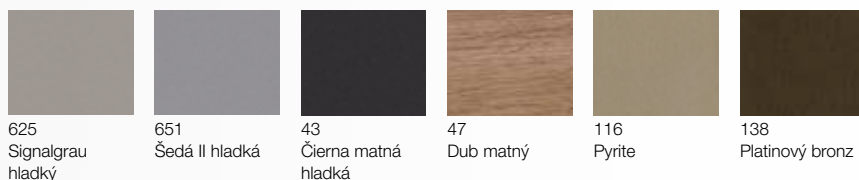

# EFEKT

MINIMALISTICKÝ VZHĽAD,  
KTORÝ PRIPOMÍNA  
HLINÍKOVÉ OKNÁ

**$U_w = 0,73 \text{ W/m}^2\text{K}$**

- Minimalistický dizajn s predsadeným krídlom a jedinečným hranatým tvarom zaskievacej lišty.
- Výnimočný vzhľad hliníka pri zachovaní vlastností PVC.
- Úzky profil s najmenšou exteriérovou hranou na trhu – štíhla pohľadová výška 112 mm.
- Skvelé tepelnoizolačné vlastnosti, vďaka ktorým šetríte na nákladoch za energie.
- Zasklenie až do hrúbky 66 mm umožňuje použitie rôznych typov skiel.
- Uzatváracie body a ochrana proti odvrtaniu pod kľúčkou poskytujú vyššiu úroveň bezpečnosti.
- Vhodný pre všetky typy stavieb – od rekonštrukcií až po nízkoenergetické a pasívne domy.

**DEKORY ŠTANDARD \*\***

**DEKORY ŠTANDARD 2 \*\***

**DEKORY SPECIAL \*\***

\* Štandardná kombinácia. \*\* Ukážka farebných odtieňov je len orientačná.

Oceľová výstuha 1,5 mm

Stredové tesnenie

Hranatá zasklievacia lišta