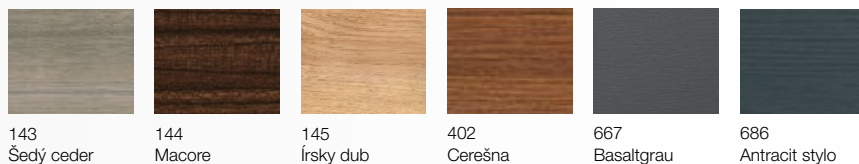

**DEKORY ŠTANDARD \*\***

**DEKORY ŠTANDARD 2 \*\***

**DEKORY SPECIAL \*\***

\* Štandardná kombinácia. \*\* Ukážka farebných odtieňov je len orientačná.

Oceľová výstuha 1,5 mm

Stredové tesnenie

Hranatá zasklievacia lišta