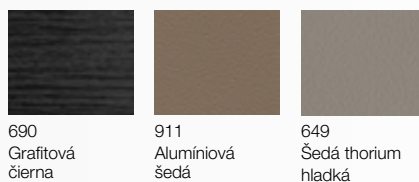

# EFEKT

MINIMALISTICKÝ VZHĽAD,  
KTORÝ PRIPOMÍNA  
HLINÍKOVÉ OKNÁ

**$U_w = 0,73 \text{ W/m}^2\text{K}$**

- Minimalistický dizajn s predsadeným krídlom a jedinečným hranatým tvarom zaskievacej lišty.
- Výnimočný vzhľad hliníka pri zachovaní vlastností PVC.
- Úzky profil s najmenšou exteriérovou hranou na trhu – štíhla pohľadová výška 112 mm.
- Skvelé tepelnoizolačné vlastnosti, vďaka ktorým šetríte na nákladoch za energie.
- Zasklenie až do hrúbky 66 mm umožňuje použitie rôznych typov skiel.
- Uzatváracie body a ochrana proti odvrtaniu pod kľúčkou poskytujú vyššiu úroveň bezpečnosti.
- Vhodný pre všetky typy stavieb – od rekonštrukcií až po nízkoenergetické a pasívne domy.

**DEKORY ŠTANDARD \*\***

**DEKORY ŠTANDARD 2 \*\***

**DEKORY SPECIAL \*\***

\* Štandardná kombinácia. \*\* Ukážka farebných odtieňov je len orientačná.

Oceľová výstuha 1,5 mm

Stredové tesnenie

Hranatá zasklievacia lišta