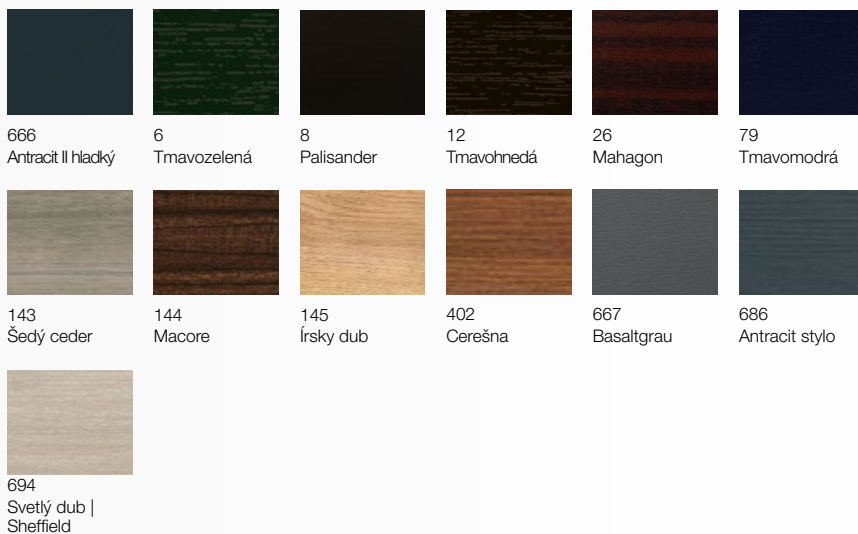

DEKORY ŠTANDARD **

DEKORY ŠTANDARD 2 **

DEKORY SPECIAL **

* Štandardná kombinácia. ** Ukážka farebných odtieňov je len orientačná.

Oceľová výstuha 1,5 mm

Stredové tesnenie

Hranatá zasklievacia lišta