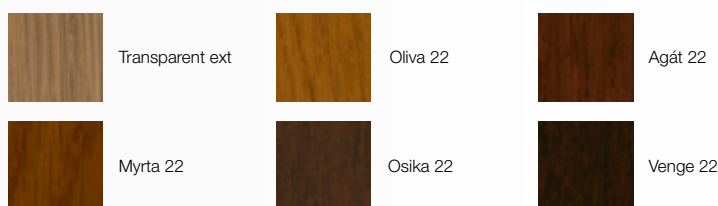

DEKORY SMREK, BOROVIKA **

DEKORY MERANTI **

DEKORY DUB **

* Štandardná kombinácia. ** Ukážka farebných odličňov je len orientačná.

Priebeh izoterm

Stredové tesnenie

Špeciálne tesnenie rámovej odkvapnice

Hlboké uloženie skla