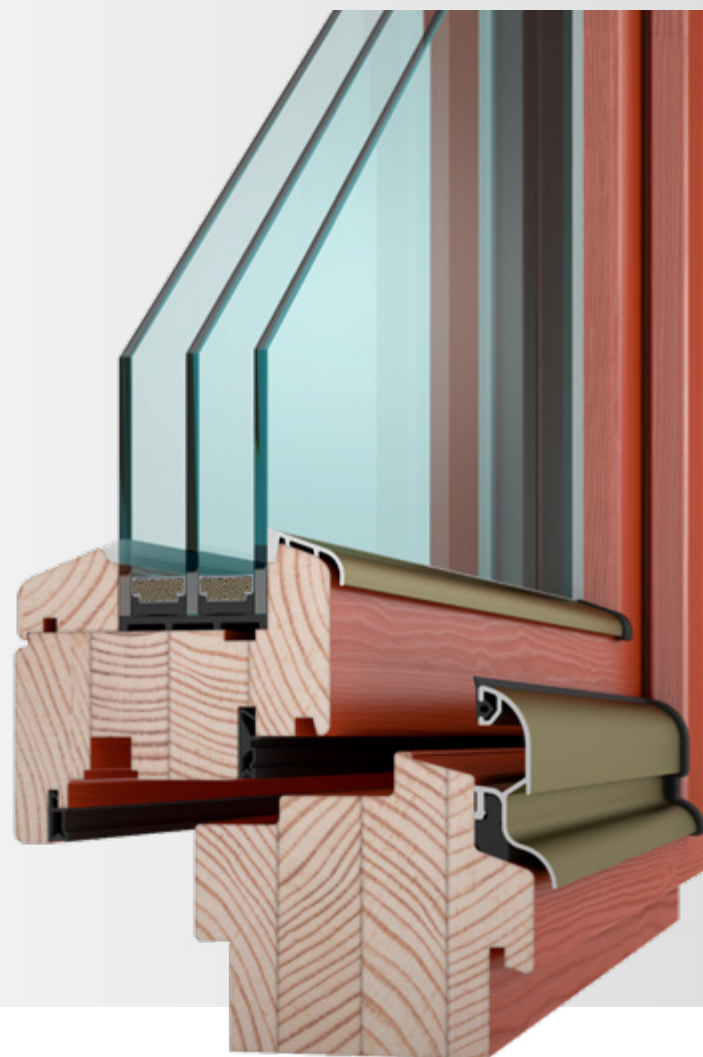

Eurookno IV94

V HARMÓNII
S PRÍRODOU

$U_w = 0,70 \text{ W/m}^2\text{K}$

- Stabilný štvorvrstvový lepený hranol so stavebnou hĺbkou 94 mm.
- Hliníková termookapnica eloxovaná s prerušeným tepelným mostom a dodatočným tesnením, ktoré obmedzuje zatekanie.
- Prídavná okapnica na krídle chráni namáhanú spodnú časť krídla.
- Celoobvodové kovanie štandardne s 3 bezpečnostnými uzávermi.
- 4 polohy otvárania pomocou jednej kľučky vrátane mikroventilácie s možnosťou doplnenia zimného a letného vetrania.
- Dve tesniace roviny, stredové a prídavné dorazové tesnenie po celom obvode v drážke krídla, v rohoch pevne spojené, trvalo pružné.
- Izolačné trojsklo $U_g = 0,5 \text{ W/m}^2\text{K}$ s dištančným rámečkom, tzv teplým okrajom.
- Hlboká zasklievací drážka 23 mm obmedzuje vznik kondenzátu v dolnej časti skiel.
- Kvalitná povrchová úprava – zaisťuje odolnosť proti škodcom, hubám a hnilobe.
- Ideálne pre nízkoenergetické a pasívne domy.

KVALITA
bez kompromisov

ZÁRUKA
priamo od výrobcu

CERTIFIKÁT
garancie pôvodu

PROFESIONÁLNE
montážne služby

ISTOTA SERVISU
po celú dobu používania

Dizajn	plošne odsadené	•
Rozmery (mm)	staveb. hĺbka	94
	pohľadová šírka (rám/krídlo)*	123
	pohľadová šírka štulp*	138
	pohľadová šírka stĺpik*	192
Systém tesnení		stredové
Počet tesnení		2
Farba tesnenia	čierna, biela, béžová, hnedá	•
Bezpečnostné body		3
Súčiniteľ prestupu tepla U_w pri zasklení U_g	$U_g = 1,1$	–
	$U_g = 0,6$	0,77
	$U_g = 0,5$	0,70
Typy otvárania	fix	•
	otváracé a otváraco-sklopné	•
	sklopné	•
	balkónové dvere	•
	balk. dvere s nízkym prahom	•
	balk. dvere von otváracé	•
	zdvížno-posuvné dvere	•
	sklopno-posuvné balk. dvere	•
vchodové dvere	•	
Stavebný tvar	pravouhlý	•
	šikmý	•
	oblúkový	•

DEKORY SMREK, BOROVIKA **

DEKORY MERANTI **

DEKORY DUB **

* Štandardná kombinácia. ** Ukážka farebných odličňov je len orientačná.

Priebeh izoterm

Stredové tesnenie

Špeciálne tesnenie rámovej odkvapnice

Hlboké uloženie skla