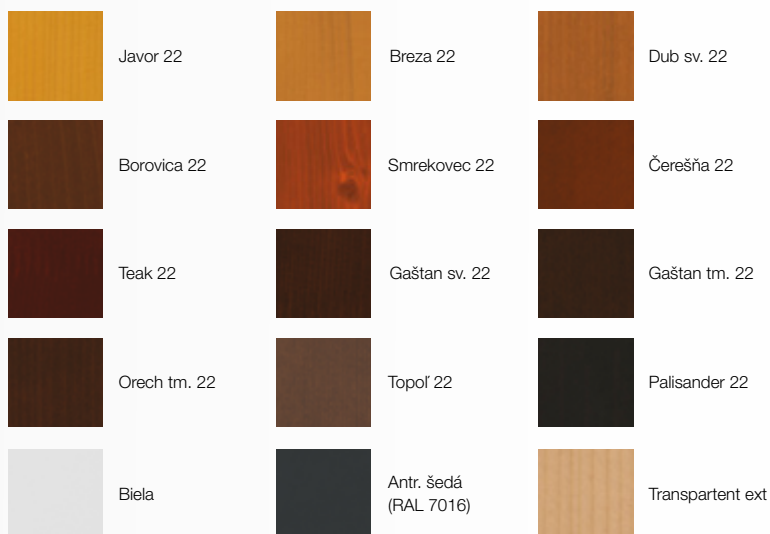

DEKORY SMREK, BOROVIKA **

DEKORY MERANTI **

DEKORY DUB **

* Štandardná kombinácia. ** Ukážka farebných odličňov je len orientačná.

Priebeh izoterm

Stredové tesnenie

Špeciálne tesnenie rámovej odkvapnice

Hlboké uloženie skla