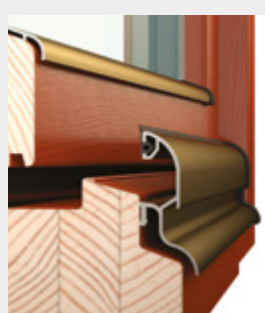

Eurookno IV94

V HARMÓNII
S PRÍRODOU

$U_w = 0,70 \text{ W/m}^2\text{K}$

- Stabilný štvorvrstvový lepený hranol so stavebnou hĺbkou 94 mm.
- Hliníková termookapnica eloxovaná s prerušeným tepelným mostom a dodatočným tesnením, ktoré obmedzuje zatekanie.
- Prídavná okapnica na krídle chráni namáhanú spodnú časť krídla.
- Celoobvodové kovanie štandardne s 3 bezpečnostnými uzávermi.
- 4 polohy otvárania pomocou jednej kľučky vrátane mikroventilácie s možnosťou doplnenia zimného a letného vetrania.
- Dve tesniace roviny, stredové a prídavné dorazové tesnenie po celom obvode v drážke krídla, v rohoch pevne spojené, trvalo pružné.
- Izolačné trojsklo $U_g = 0,5 \text{ W/m}^2\text{K}$ s dištančným rámečkom, tzv teplým okrajom.
- Hlboká zasklievací drážka 23 mm obmedzuje vznik kondenzátu v dolnej časti skiel.
- Kvalitná povrchová úprava – zaisťuje odolnosť proti škodcom, hubám a hnilobe.
- Ideálne pre nízkoenergetické a pasívne domy.

DEKORY SMREK, BOROVIKA **

DEKORY MERANTI **

DEKORY DUB **

* Štandardná kombinácia. ** Ukážka farebných odličňov je len orientačná.

Priebeh izoterm

Stredové tesnenie

Špeciálne tesnenie rámovej odkvapnice

Hlboké uloženie skla