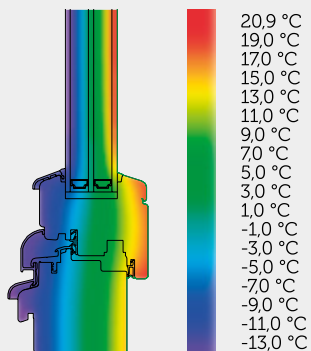

* Štandardná kombinácia. ** Ukážka farebných odličňov je len orientačná.

Priebeh izoterm