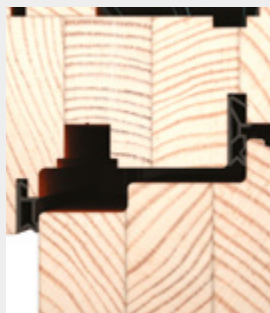

Eurookno IV94

V HARMÓNII
S PRÍRODOU

$U_w = 0,70 \text{ W/m}^2\text{K}$

- Stabilný štvorvrstvový lepený hranol so stavebnou hĺbkou 94 mm.
- Hliníková termookapnica eloxovaná s prerušeným tepelným mostom a dodatočným tesnením, ktoré obmedzuje zatekanie.
- Prídavná okapnica na krídle chráni namáhanú spodnú časť krídla.
- Celoobvodové kovanie štandardne s 3 bezpečnostnými uzávermi.
- 4 polohy otvárania pomocou jednej kľučky vrátane mikroventilácie s možnosťou doplnenia zimného a letného vetrania.
- Dve tesniace roviny, stredové a prídavné dorazové tesnenie po celom obvode v drážke krídla, v rohoch pevne spojené, trvalo pružné.
- Izolačné trojsklo $U_g = 0,5 \text{ W/m}^2\text{K}$ s dištančným rámečkom, tzv teplým okrajom.
- Hlboká zasklievací drážka 23 mm obmedzuje vznik kondenzátu v dolnej časti skiel.
- Kvalitná povrchová úprava – zaisťuje odolnosť proti škodcom, hubám a hnilobe.
- Ideálne pre nízkoenergetické a pasívne domy.

KVALITA
bez kompromisov

ZÁRUKA
priamo od výrobcu

CERTIFIKÁT
garancie pôvodu

PROFESIONÁLNE
montážne služby

ISTOTA SERVISU
po celú dobu používania

Dizajn	plošne odsadené	•
Rozmery (mm)	staveb. hĺbka	94
	pohľadová šírka (rám/krídlo)*	123
	pohľadová šírka štulp*	138
	pohľadová šírka stĺpik*	192
Systém tesnení		stredové
Počet tesnení		2
Farba tesnenia	čierna, biela, béžová, hnedá	•
Bezpečnostné body		3
Súčiniteľ prestupu tepla U_w pri zasklení U_g	$U_g = 1,1$	–
	$U_g = 0,6$	0,77
	$U_g = 0,5$	0,70
Typy otvárania	fix	•
	otváracé a otváraco-sklopné	•
	sklopné	•
	balkónové dvere	•
	balk. dvere s nízkym prahom	•
	balk. dvere von otváracé	•
	zdvížno-posuvné dvere	•
	sklopno-posuvné balk. dvere	•
vchodové dvere	•	
Stavebný tvar	pravouhlý	•
	šikmý	•
	oblúkový	•

DEKORY SMREK, BOROVIKA **

DEKORY MERANTI **

DEKORY DUB **

* Štandardná kombinácia. ** Ukážka farebných odličňov je len orientačná.

Priebeh izoterm

Stredové tesnenie

Špeciálne tesnenie rámovej odkvapnice

Hlboké uloženie skla