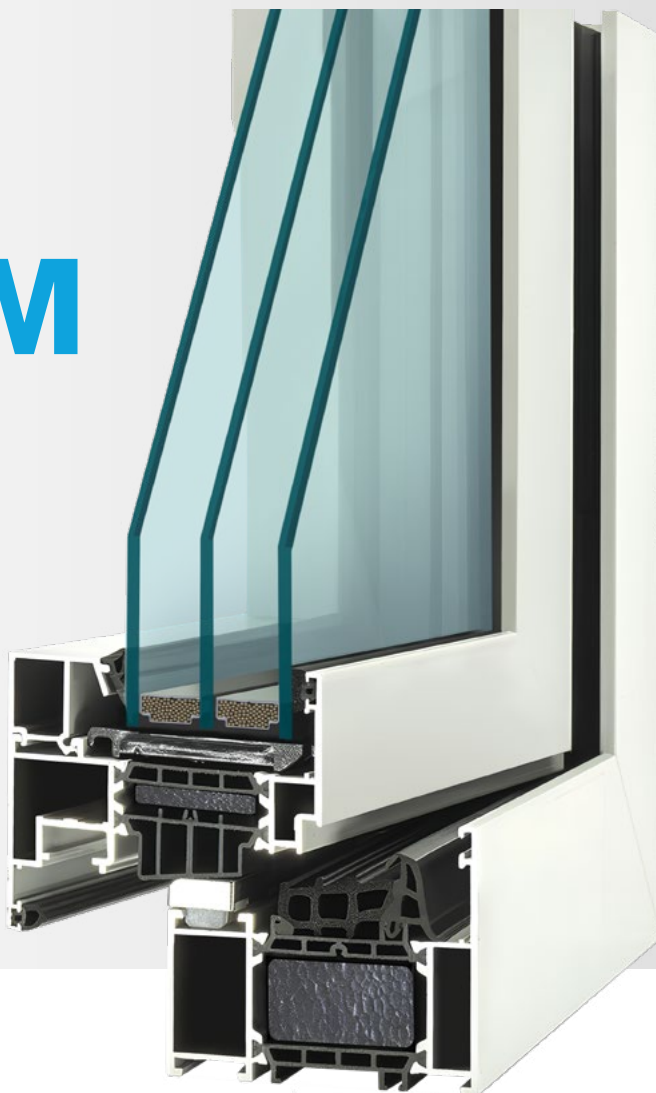

ALUMINIUM

PEVNOSŤ A DOKONALÁ
TESNOSŤ

$U_w = 0,76 \text{ W/m}^2\text{K}$

- Vhodné pre nízkoenergetickú aj pasívnu výstavbu
– 2-zložkové centrálné tesnenie dokonale izoluje priestor medzi krídlom a rámom.
- Široký rozsah zasklievania dovoľuje použitie všetkých bežne používaných skiel (vrátane trojskiel, akustických a bezpečnostných).
- Odvodnenie profilov je dostupné v dvoch variantoch – predné a spodné.
- Rôzne dizajnové riešenia – skryté krídlo okna, prekryté krídlo dverí.
- Široké možnosti farbených prevedení a drevoimitujúcich nástrekov.

KVALITA
bez kompromisov

ZÁRUKA
priamo od výrobcu

CERTIFIKÁT
garancie pôvodu

PROFESIONÁLNE
montážne služby

ISTOTA SERVISU
po celú dobu používania

Dizajn	plošne odsadené	•
Rozmery (mm)	staveb. hĺbka	77
	pohľadová šírka (rám/krídlo)*	115
	pohľadová šírka štulp*	157
	pohľadová šírka stĺpik*	185
Počet komôr		3
Systém tesnení		stredové
Počet tesnení		2
Farba tesnenia	čierna	•
Bezpečnostné body		2
Súčiniteľ prestupu tepla U_w **	$U_g = 0,5$	0,76
Typy otvárania	fix	•
	otváracie a otváracio-sklopné	•
	sklopné	•
	balkónové dvere	•
	balk. dvere s nízkym prahom	•
	balk. dvere von otváracie	•
	zdvížno-posuvné dvere	•
vchodové dvere	•	
Stavebný tvar	štandard - pravouhlý	•

DEKORY RAL

DEKORY DREVO

* Štandardná kombinácia. ** Ukážka farebných odtieňov je len orientačná.

2-zložkové centrálné tesnenie

Stredové tesnenie

Zasklenie