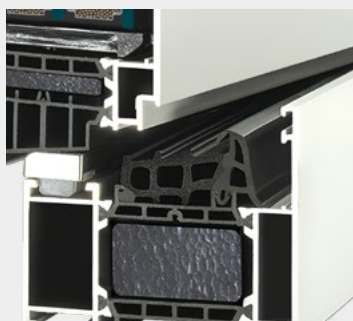

ALUMINIUM

PEVNOSŤ A DOKONALÁ
TESNOSŤ

$U_w = 0,76 \text{ W/m}^2\text{K}$

- Vhodné pre nízkoenergetickú aj pasívnu výstavbu
– 2-zložkové centrálné tesnenie dokonale izoluje priestor medzi krídlom a rámom.
- Široký rozsah zasklievania dovoľuje použitie všetkých bežne používaných skiel (vrátane trojskiel, akustických a bezpečnostných).
- Odvodnenie profilov je dostupné v dvoch variantoch – predné a spodné.
- Rôzne dizajnové riešenia – skryté krídlo okna, prekryté krídlo dverí.
- Široké možnosti farbených prevedení a drevoimitujúcich nástrekov.

KVALITA
bez kompromisov

ZÁRUKA
priamo od výrobcu

CERTIFIKÁT
garancie pôvodu

PROFESIONÁLNE
montážne služby

ISTOTA SERVISU
po celú dobu používania

Dizajn	plošne odsadené	•
Rozmery (mm)	staveb. hĺbka	77
	pohľadová šírka (rám/krídlo)*	115
	pohľadová šírka štulp*	157
	pohľadová šírka stĺpik*	185
Počet komôr		3
Systém tesnení		stredové
Počet tesnení		2
Farba tesnenia	čierna	•
Bezpečnostné body		2
Súčiniteľ prestupu tepla U_w **	$U_g = 0,5$	0,76
Typy otvárania	fix	•
	otváracie a otváracio-sklopné	•
	sklopné	•
	balkónové dvere	•
	balk. dvere s nízkym prahom	•
	balk. dvere von otváracie	•
	zdvížno-posuvné dvere	•
vchodové dvere	•	
Stavebný tvar	štandard - pravouhlý	•

DEKORY RAL

DEKORY DREVO

* Štandardná kombinácia. ** Ukážka farebných odtieňov je len orientačná.

2-zložkové centrálné tesnenie

Stredové tesnenie

Zasklenie