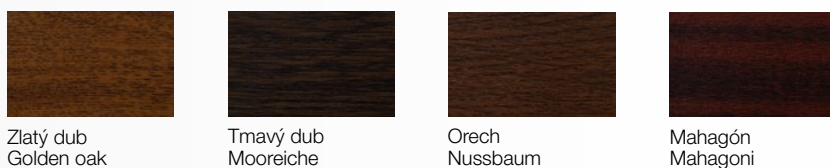

DEKORY RAL

DEKORY DREVO

* Štandardná kombinácia. ** Ukážka farebných odtieňov je len orientačná.

2-zložkové centrálné tesnenie

Stredové tesnenie

Zasklenie