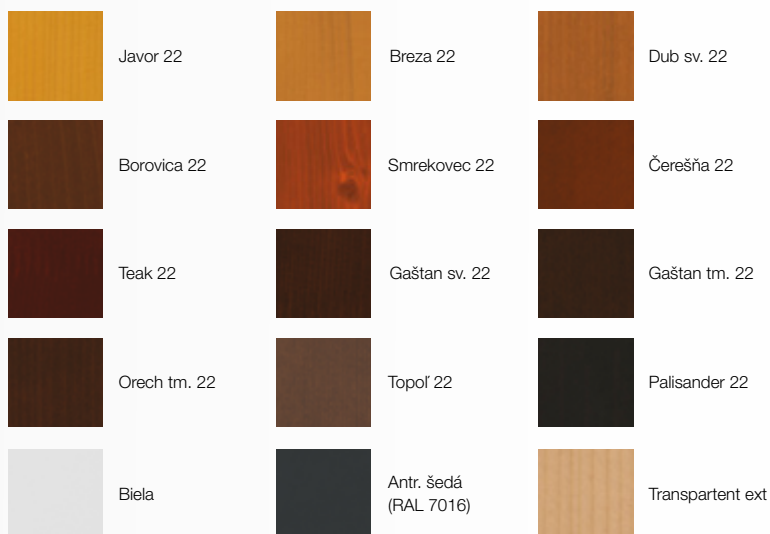

**DEKORY SMREK, BOROVIKA \*\***

**DEKORY MERANTI \*\***

**DEKORY DUB \*\***

\* Štandardná kombinácia. \*\* Ukážka farebných odtieňov je len orientačná.

Pribeh izoterm

Stredové tesnenie

Špeciálne tesnenie rámovej odkvapnice