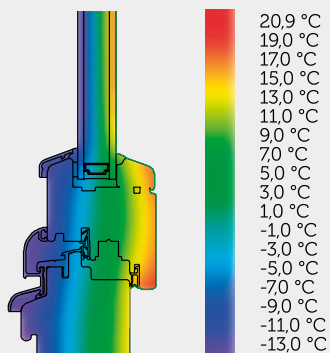

* Štandardná kombinácia. ** Ukážka farebných odtieňov je len orientačná.

Pribeh izoterm