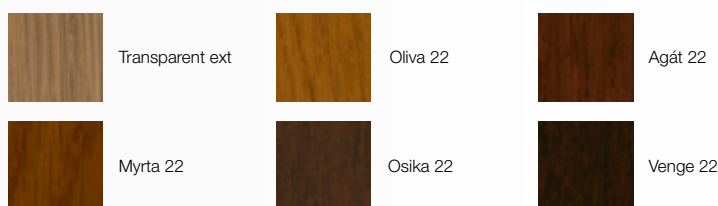

**DEKORY SMREK, BOROVIKA \*\***

**DEKORY MERANTI \*\***

**DEKORY DUB \*\***

\* Štandardná kombinácia. \*\* Ukážka farebných odtieňov je len orientačná.

Pribeh izoterm

Stredové tesnenie

Špeciálne tesnenie rámovej odkvapnice